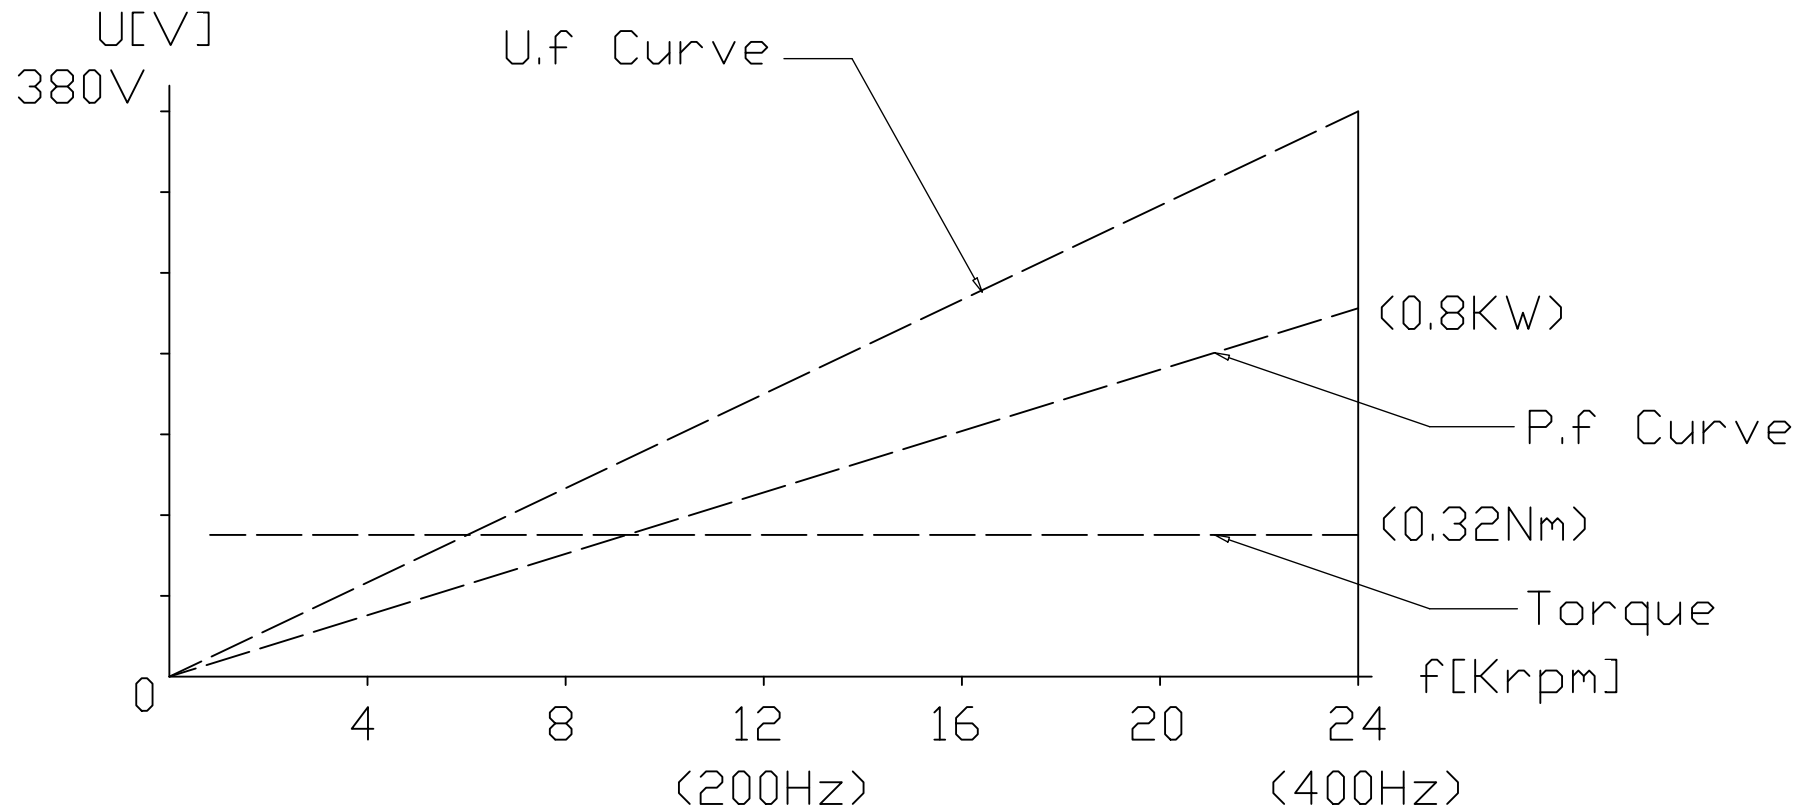

GDF65-24Z/0.8
380V 1.6A 2P

TA:20°C

Serv:S1

air cooling