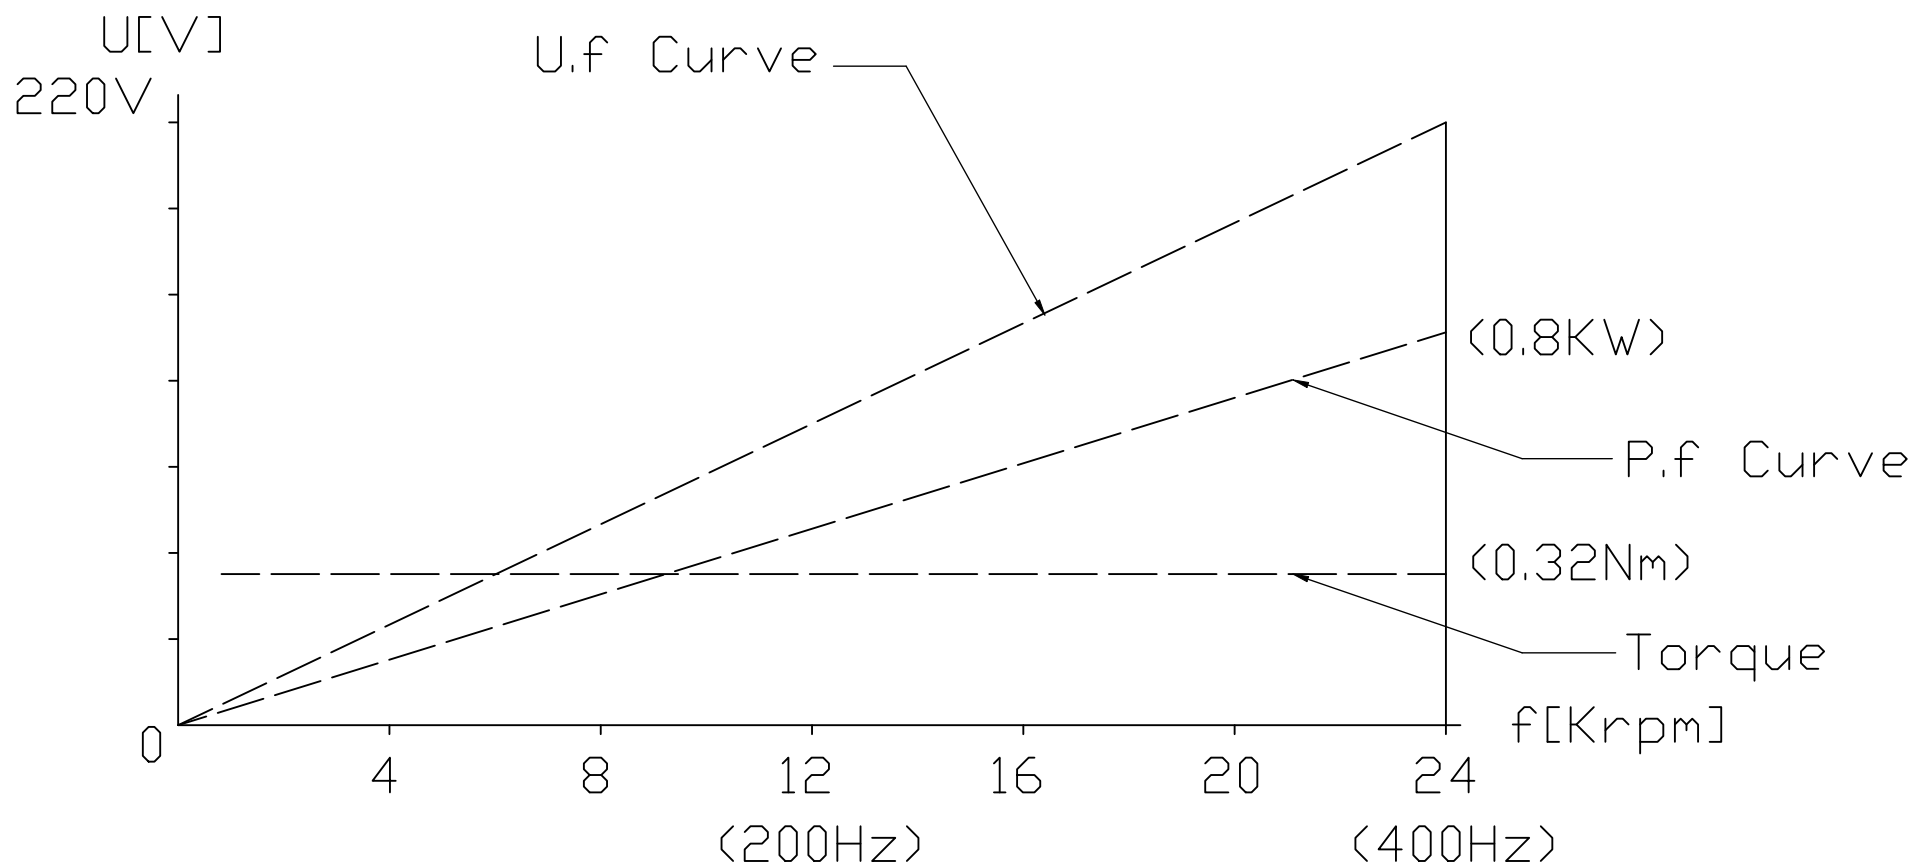

GDF37-24Z/0.8
220V 3.0A 2P

TA:20°C

Serv:S1

air cooling