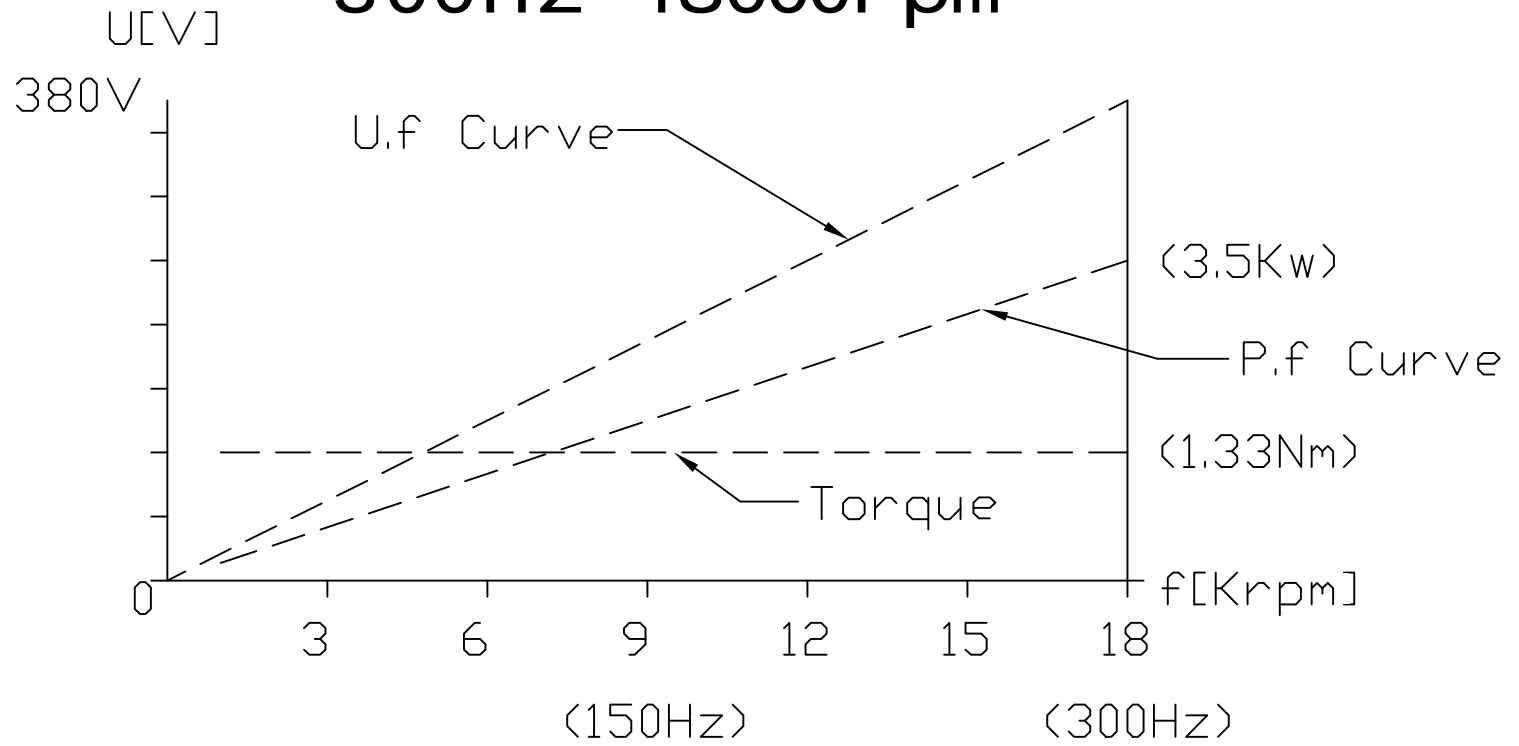

GDF53-18Z/3.5
380V 7.8A 2P
300Hz 18000rpm

TA:20°C

Serv:S1

air cooling