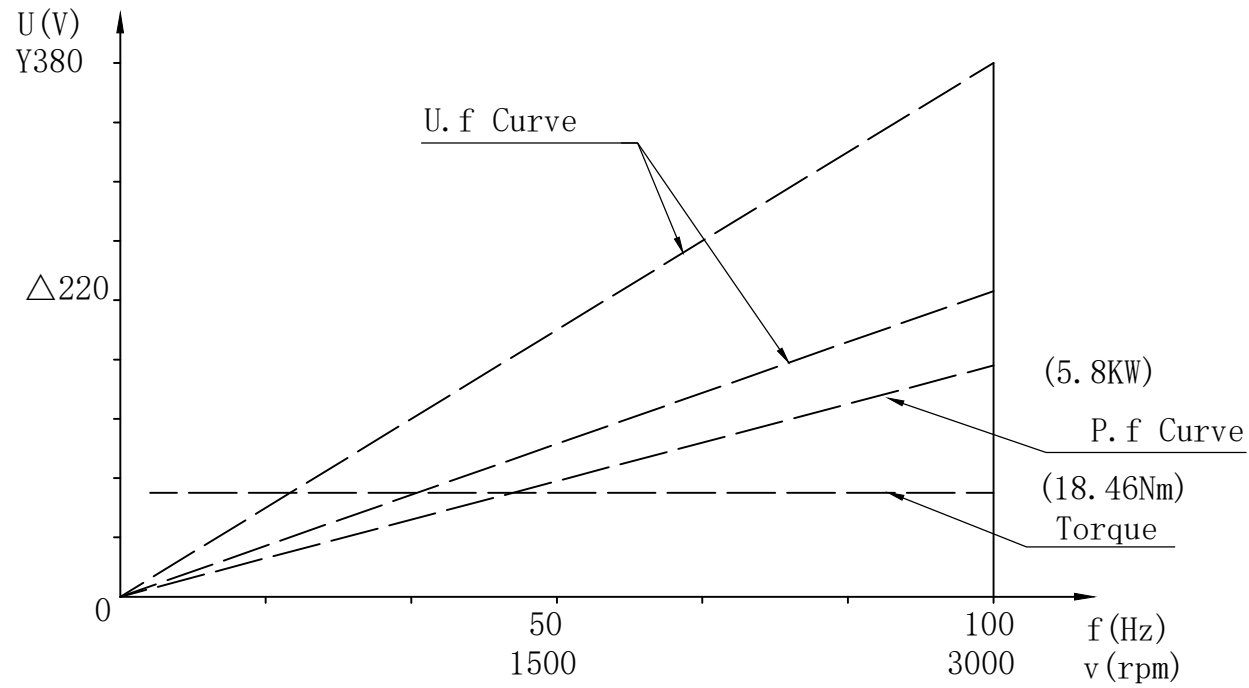

GDF71-3Z/5.8
Y: 380V 12.4A
 Δ : 220V 21.47A
100Hz 3000rpm 4P

TA:20°C

Serv:S1

air cooling