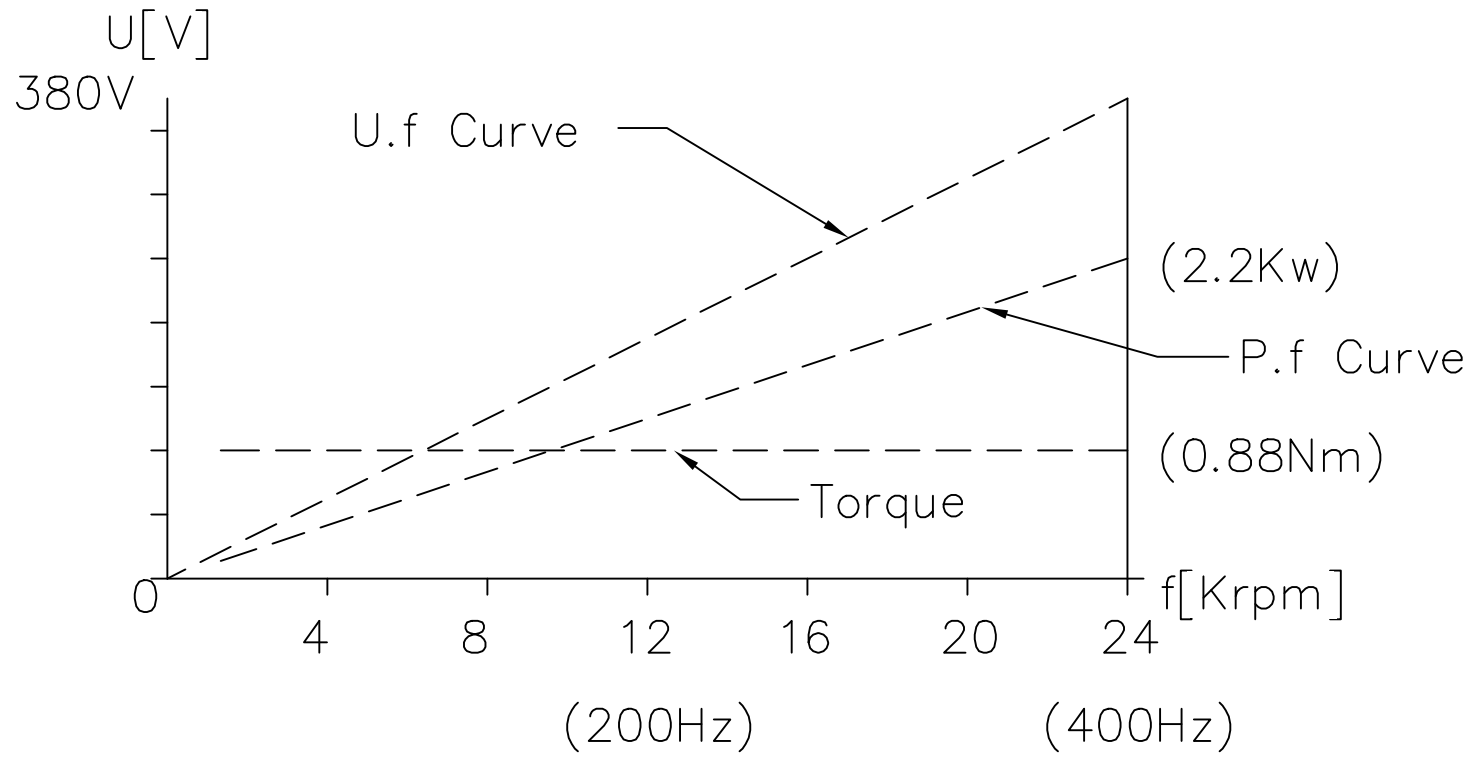

GDZ-23-2  
380V 4.4A 2P

TA:20°C

Serv:S1

Water cooling